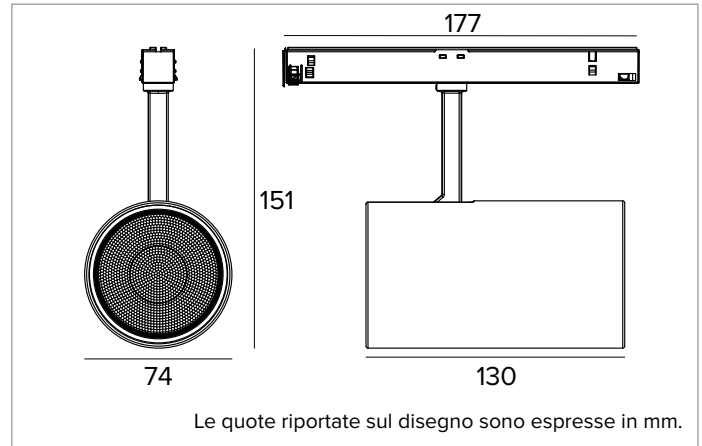

1T8121DA | FORTYEIGHT Label 7

Proiettore professionale orientabile a LED, alimentato a bassissima tensione

	2700K	H(m)	D(m)	E _{max} (lx)
	Ra90		17°	
	Fixture Power	23W	1	0.30
	Source Flux	2698lm	2	0.60
	Fixture Flux	2250lm	3	0.90
	Efficacy	98lm/W	4	1.19
TS1865	I _{max} =7577cd/klm	I _{max}	20442cd	5
			1.49	818

CCT nominale: 2700K

SDCM: 1,5

Durata utile (L80/B10): >50000h tq +25°C

CARATTERISTICHE ILLUMINOTECNICHE

SP - ottica di precisione con anello cut off in silicone nero. Versione con lente in PMMA trasparente.

Corpo in pressofusione di alluminio verniciato. Orientabilità del corpo ottico da 0° a 90° sul piano verticale, di 360° su quello orizzontale, con blocco del puntamento a frizione.

Colore e finitura: Nero profondo

Dimensioni: D=74mm

Peso: 0,57Kg

Versione: BRACCIO LUNGO DALI

Grado di protezione: IP20

CARATTERISTICHE ELETTRICHE

Alimentazione DALI a binario. Sistema di controllo Casambi disponibile tramite accessorio.

Potenza apparecchio: 23W