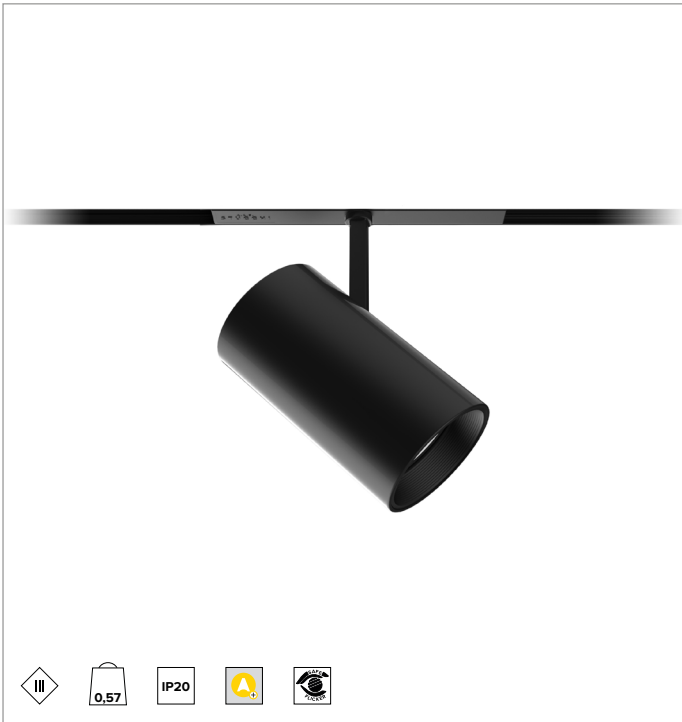

1T8121DA | FORTYEIGHT Label 7

Proiettore professionale orientabile a LED, alimentato a bassissima tensione

	2700K	H(m)	D(m)	E _{max} (lx)
	Ra90		17°	
	Fixture Power	23W	1	0.30
	Source Flux	2698lm	2	0.60
	Fixture Flux	2250lm	3	0.90
	Efficacy	98lm/W	4	1.19
TS1865	I _{max} =7577cd/klm	I _{max}	20442cd	5
			1.49	818

CCT nominale: 2700K

SDCM: 1,5

Durata utile (L80/B10): >50000h tq +25°C

CARATTERISTICHE ILLUMINOTECNICHE

SP - ottica di precisione con anello cut off in silicone nero. Versione con lente in PMMA trasparente.

Corpo in pressofusione di alluminio verniciato. Orientabilità del corpo ottico da 0° a 90° sul piano verticale, di 360° su quello orizzontale, con blocco del puntamento a frizione.

Colore e finitura: Nero profondo

Dimensioni: D=74mm

Peso: 0,57Kg

Versione: BRACCIO LUNGO DALI

Grado di protezione: IP20

CARATTERISTICHE ELETTRICHE

Alimentazione DALI a binario. Sistema di controllo Casambi disponibile tramite accessorio.

Potenza apparecchio: 23W